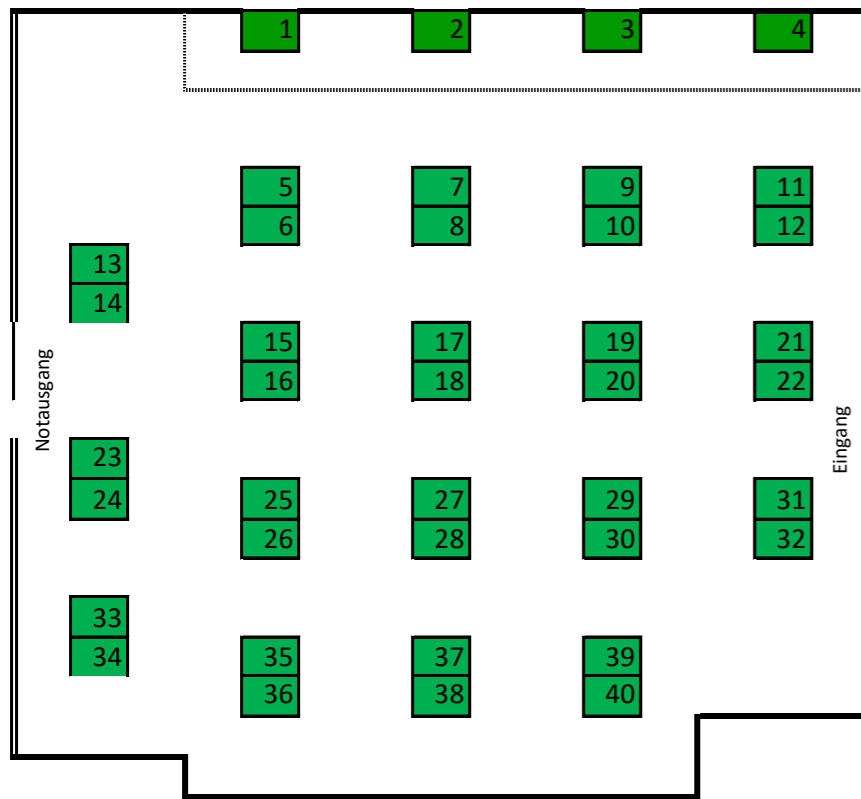

DW1, Kunsthalle - Vortragssaal

Anzahl Sitzplätze/Reihe

6
9
9
9
7
Summe 40

Reihe
1
2
3
4
5

Legende

Fenster	Eingang	Notausgang
hellblau	Sitz mit Tisch	
weiß	Sitz ohne Tisch	
orange	Rollstuhl	
	Pult	
Stand	17.12.2020	
Bei Bedarf: Zusatzinformation		
R	Reguläre Anzahl	
C	coronabedingte Anzahl	

Daten zum Raum

Gebäude:	DW1 - Kunsthalle
Raumnummer:	
Raumname:	Vortragssaal
Anzahl Sitzplätze regulär:	
Quadratmeter:	

CORONA	
Anzahl Plätze:	40

Tischgröße
Tiefe:
Breite: