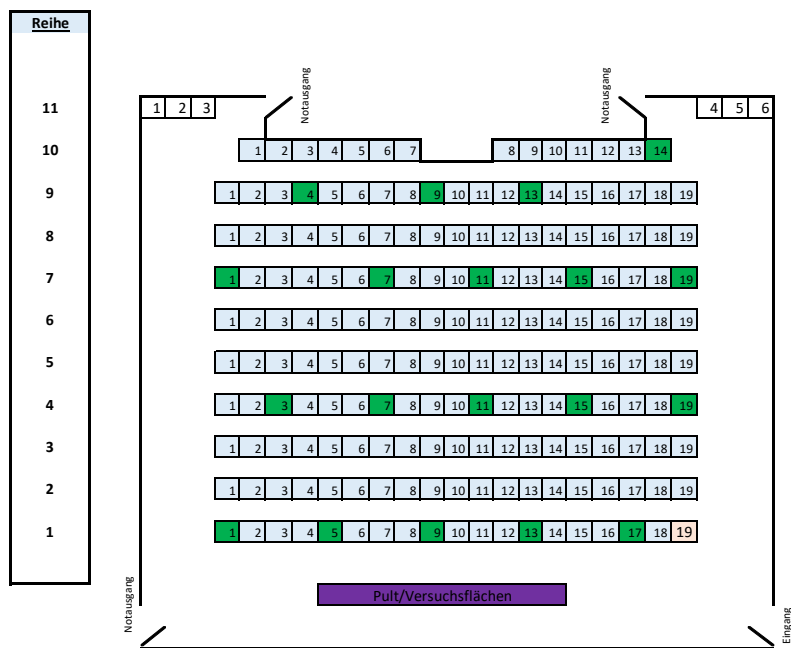

LMS 12, R. 9 - HS Geographie

| Anzahl Sitzplätze/Reihe | |
|-------------------------|------------|
| R | C |
| 6 | |
| 14 | 1 |
| 19 | 3 |
| 19 | |
| 19 | 5 |
| 19 | |
| 19 | 5 |
| 19 | |
| 19 | 5 |
| 19 | |
| 19 | 5 |
| Summe | 191 |
| | 19 |

Legende

- hellblau Sitz mit Tisch
- weiß Sitz ohne Tisch
- orange Rollstuhl
- Pult
- Stand 09.06.2020
- Bei Bedarf: Zusatzinformation
- R Reguläre Anzahl
- C coronabedingte Anzahl

Daten zum Raum

- Gebäude: LMS 12
- Raumnummer: R . 9
- Raumname: Hörsaal Geographie
- Anzahl Sitzplätze regulär: 191
- Quadratmeter: 154,73
- CORONA
- Anzahl Plätze: 19
- Tischgröße
- Länge: 10 m pro Reihe
- Breite: 30 cm