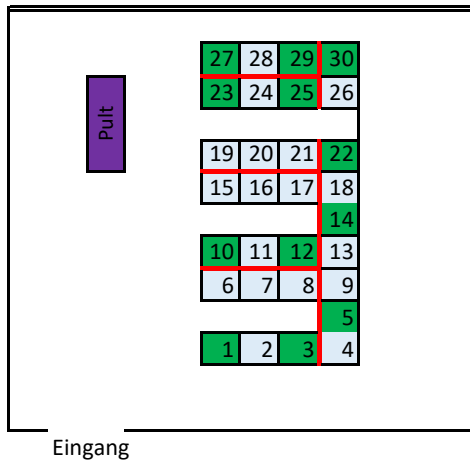

# ABG7 - Raum E58

## Biologie Kursraum

Reihe
7
6
5
4
3
2
1

<u>Anzahl Sitzplätze/Reihe</u>	
R	C
4	3
4	2
4	1
3	0
1	1
4	2
4	0
	1
4	2
<b>Summe</b>	<b>28</b>
	<b>12</b>

### Legende

Fenster  
 Eingang  
 Notausgang

hellblau	Sitz mit Tisch
weiß	Sitz ohne Tisch
orange	Rollstuhl
	Pult

Stand 04.06.2020

Bei Bedarf: Zusatzinformation

Reguläre Anzahl  
 coronabedingte Anzahl  
 Folienwände als Spuckschutz

### Daten zum Raum

Gebäude:	ABG7
Raumnummer:	E58
Raumname:	Biologie Kursraum
Anzahl Sitzplätze regulär:	28

<b>CORONA</b>	
Anzahl Plätze:	12

Tischgröße
Länge:
Breite: