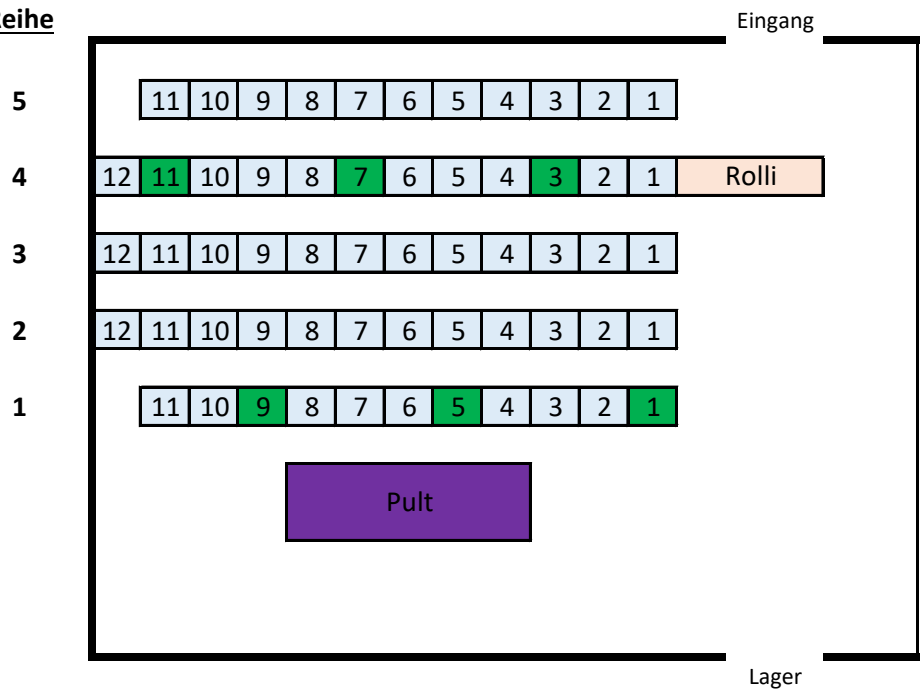

Audimax - Hörsaal E

Reihe

	Sitzpl.	Corona Sitzpl.
5	11	0
4	12 + Rolli	3
3	12	0
2	12	0
1	11	3
Summe	58	6

Legende

hellblau	Sitz mit Tisch
weiß	Sitz ohne Tisch
orange	Rolliplatz
lila	Pult

Stand: 26.05.2020

Daten zum Raum

Gebäude:	Audimax
Raumnummer:	
Raumname:	Hörsaal E
Anzahl Sitzplätze regulär:	58
Quadratmeter:	56,76

CORONA
Anzahl Plätze: 6

Tischgröße
Länge: Durchgängige Reihe
Breite: 29 cm