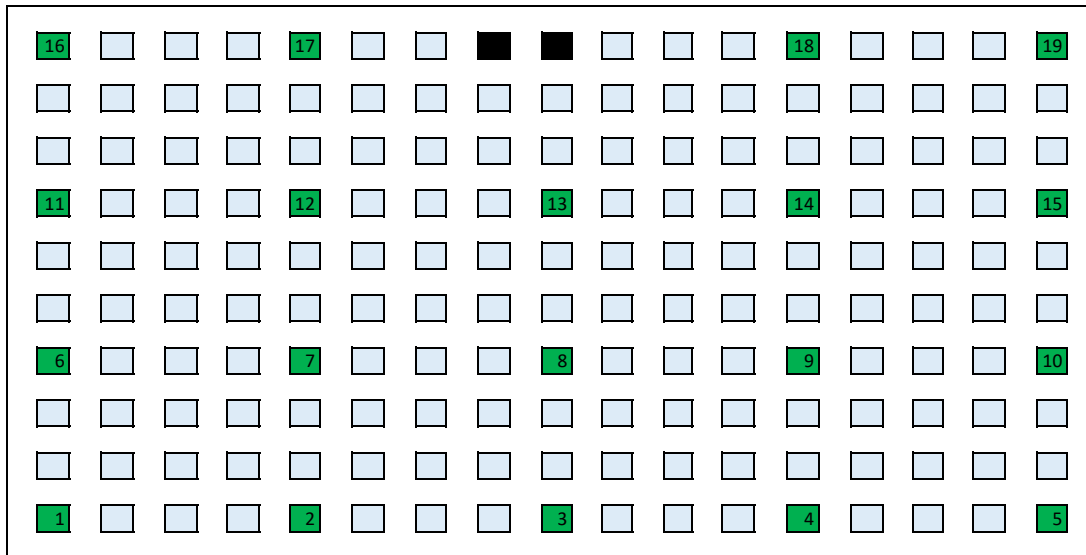

GBS76 - Großer Hörsaal

Reihe
10
9
8
7
6
5
4
3
2
1

Anzahl Sitzplätze/Reihe		
	R	C
	15	4
	17	
	17	
	17	5
	17	
	17	
	17	5
	17	
	17	
	17	5
Summe	168	19

Legende

hellblau	Sitz mit Tisch
weiß	Sitz ohne Tisch
orange	Rollstuhl
Pult	
Stand	09.06.2020

R	Reguläre Anzahl
C	coronabedingte Anzahl

Daten zum Raum

Gebäude:	GBS 76
Raumnummer:	
Raumname:	Großer Hörsaal
Anzahl Sitzplätze regulär:	168
Quadratmeter:	160,41

CORONA	
Anzahl Plätze:	19

Tischgröße	
Länge:	
Breite:	