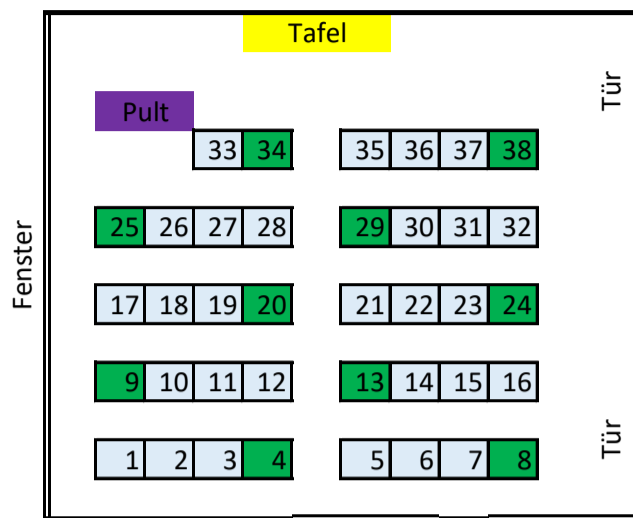

HRS6 - R.111

Reihe
5
4
3
2
1

Anzahl Sitzplätze/Reihe		
	R	C
	6	2
	8	2
	8	2
	8	2
	8	2
Summe	38	10

Legende

Fenster	Eingang	Notausgang	hellblau	Sitz mit Tisch
			weiß	Sitz ohne Tisch
			orange	Rollstuhl
			Pult	
			Stand	22.06.2020
Bei Bedarf: Zusatzinformation				
			R	Reguläre Anzahl
			C	coronabedingte Anzahl

Daten zum Raum

Gebäude:	HRS6
Raumnummer:	111
Raumname:	Seminarraum Tierzucht
Anzahl Sitzplätze regulär:	38
Quadratmeter:	

CORONA	
Anzahl Plätze:	10

Tischgröße
Länge:
Breite: