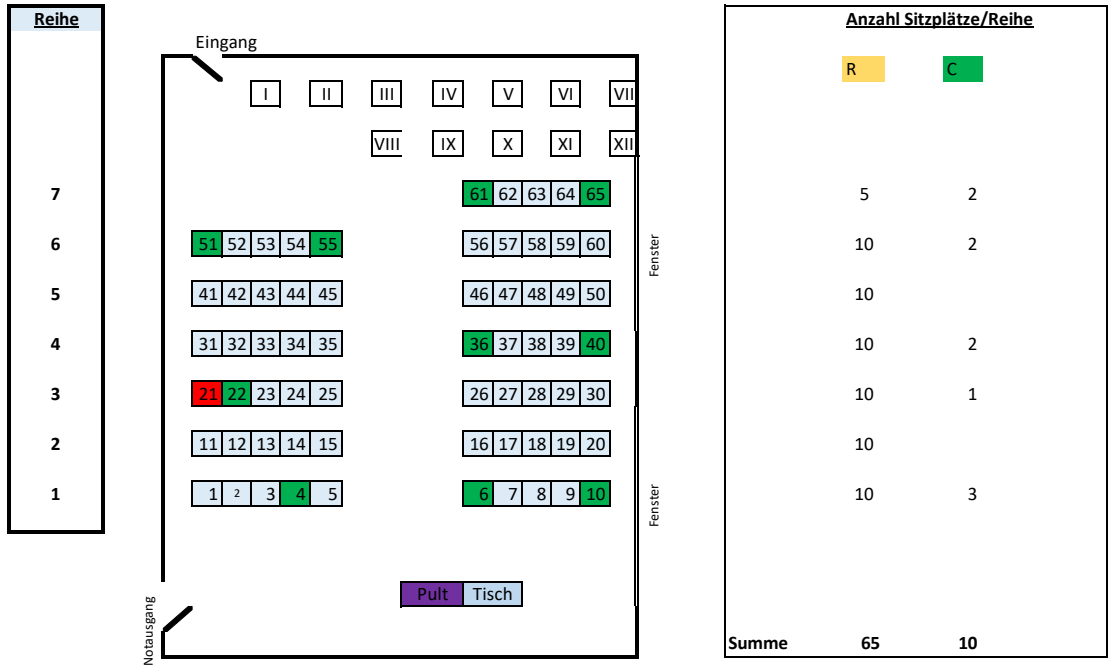

JMS 4 - R. 28 Johanna Mestorf Hörsaal

Legende

hellblau	Sitz mit Tisch
weiß	Sitz ohne Tisch
orange	Rollstuhl
rot	Sitz defekt
lila	Pult

Stand 09.06.2020

Bei Bedarf: Zusatzinformation

- R** Reguläre Anzahl
- C** coronabedingte Anzahl

Daten zum Raum

Gebäude:	JMS 4
Raumnummer:	R. 28
Raumname:	Johanna-Mestorf-Hörsaal
Anzahl Sitzplätze regulär:	65
Quadratmeter:	75,96

CORONA
Anzahl Plätze: 10

Tischgröße	Klappbare Tische
Tiefe:	26 cm
Breite:	50 cm