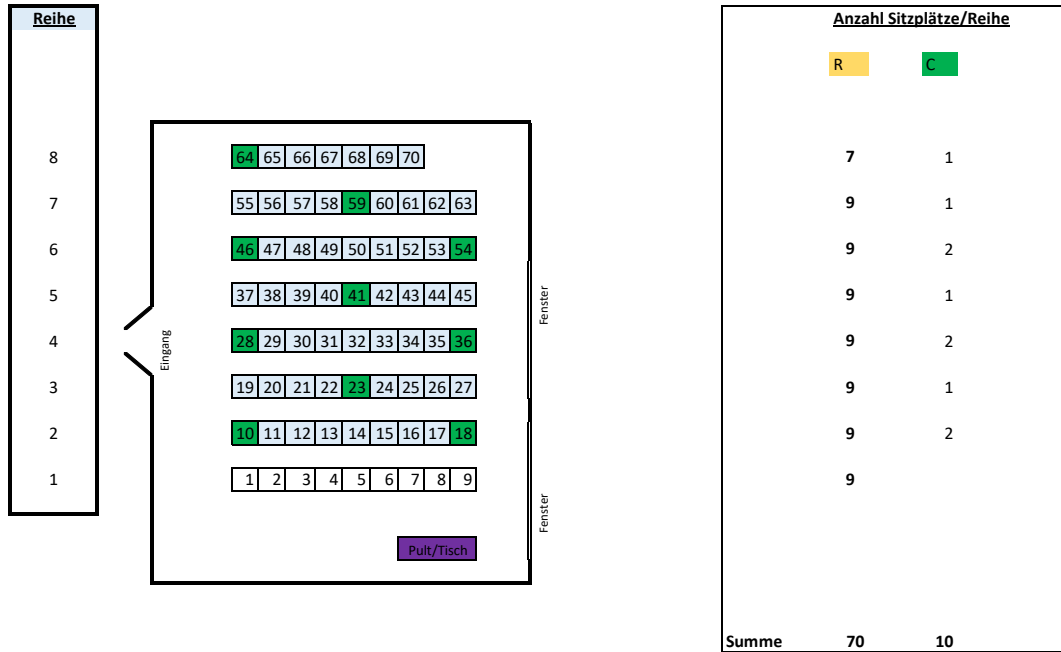

LMS4 - R.325 - Seminarhörsaal des Mathematischen Seminars

**Legende**

hellblau	Sitz mit Tisch
weiß	Sitz ohne Tisch
orange	Rollstuhl
orange	Pult

Stand 09.06.2020

Bei Bedarf: Zusatzinformation

R	Reguläre Anzahl
C	coronabedingte Anzahl

**Daten zum Raum**

Gebäude:	LMS 4
Raumnummer:	R. 325
Raumname:	Seminarhörsaal des Mathematischen Seminars
Anzahl Sitzplätze regulär:	70
Quadratmeter:	69,93

CORONA	
Anzahl Plätze:	10

Tischgröße	klappbar
Tiefe:	29 cm
Breite:	42 cm