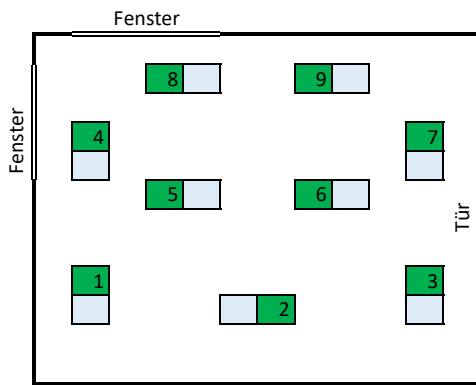

LS8 - R.501

Anzahl Sitzplätze/Reihe	
R	C
	2
	4
	3
Summe	9

Legende

Fenster	Eingang	Notausgang	hellblau	Sitz mit Tisch
			weiß	Sitz ohne Tisch
			orange	Rollstuhl
				Pult
			Stand	09.06.2020
Bei Bedarf: Zusatzinformation				
			R	Reguläre Anzahl
			C	coronabedingte Anzahl

Daten zum Raum

Gebäude:	LS8
Raumnummer:	#501
Raumname:	R.501
Anzahl Sitzplätze regulär:	25
Quadratmeter:	49,14

CORONA	
Anzahl Plätze:	9

Tischgröße
Länge:
Breite: