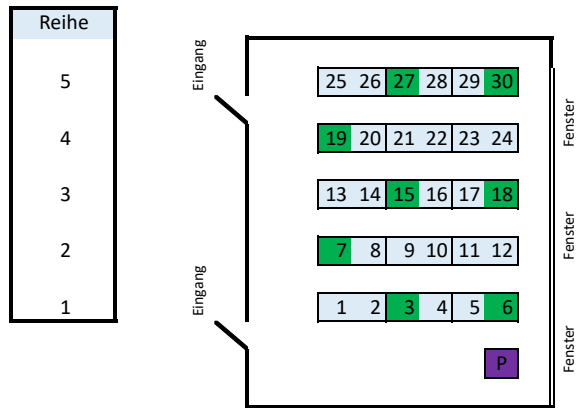

MES 2, R. 107, SR AC neu

Anzahl Sitzplätze/Reihe	
R	C
6	2
6	1
6	2
6	1
6	2
Summe	30
	8

Legende

hellblau	Sitz mit Tisch
weiß	Sitz ohne Tisch
orange	Rollstuhl
lila	Pult

Stand 09.06.2020

Bei Bedarf: Zusatzinformation

R Reguläre Anzahl

C coronabedingte Anzahl

Daten zum Raum

Gebäude:	MES 2
Raumnummer:	R. 107
Raumname:	SR AC neu
Anzahl Sitzplätze regulär:	30
Quadratmeter:	72,82

CORONA	
Anzahl Plätze:	8

Tischgröße	
Tiefe:	80cm
Breite:	140cm