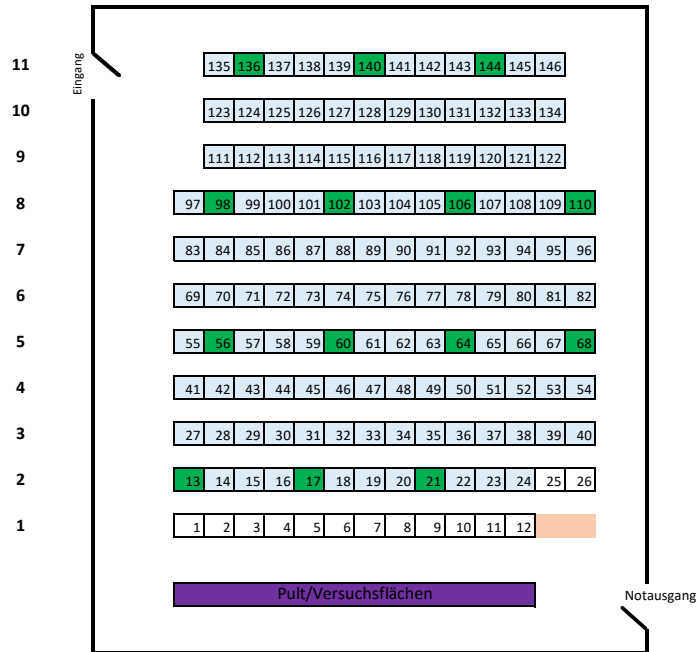

OHP 2, Otto-Hahn-Hörsaal

Reihe

Anzahl Sitzplätze/Reihe

	R	C
11	12	3
10	12	
9	12	
8	14	4
7	14	
6	14	
5	14	4
4	14	
3	14	
2	14	3
1	12	
Summe	146	14

Legende

hellblau	Sitz mit Tisch
weiß	Sitz ohne Tisch
orange	Rollstuhl
	Pult

Stand 09.06.2020

Bei Bedarf: Zusatzinformation

R	Reguläre Anzahl
C	coronabedingte Anzahl

Daten zum Raum

Gebäude:	OHP 2
Raumnummer:	
Raumname:	Otto-Hahn-Hörsaal
Anzahl Sitzplätze regulär:	146
Quadratmeter:	135,65

CORONA	
Anzahl Plätze:	14

Tischgröße	klappbar
Tiefe:	30 cm
Breite:	43 cm

Fenster
Eingang
Notausgang