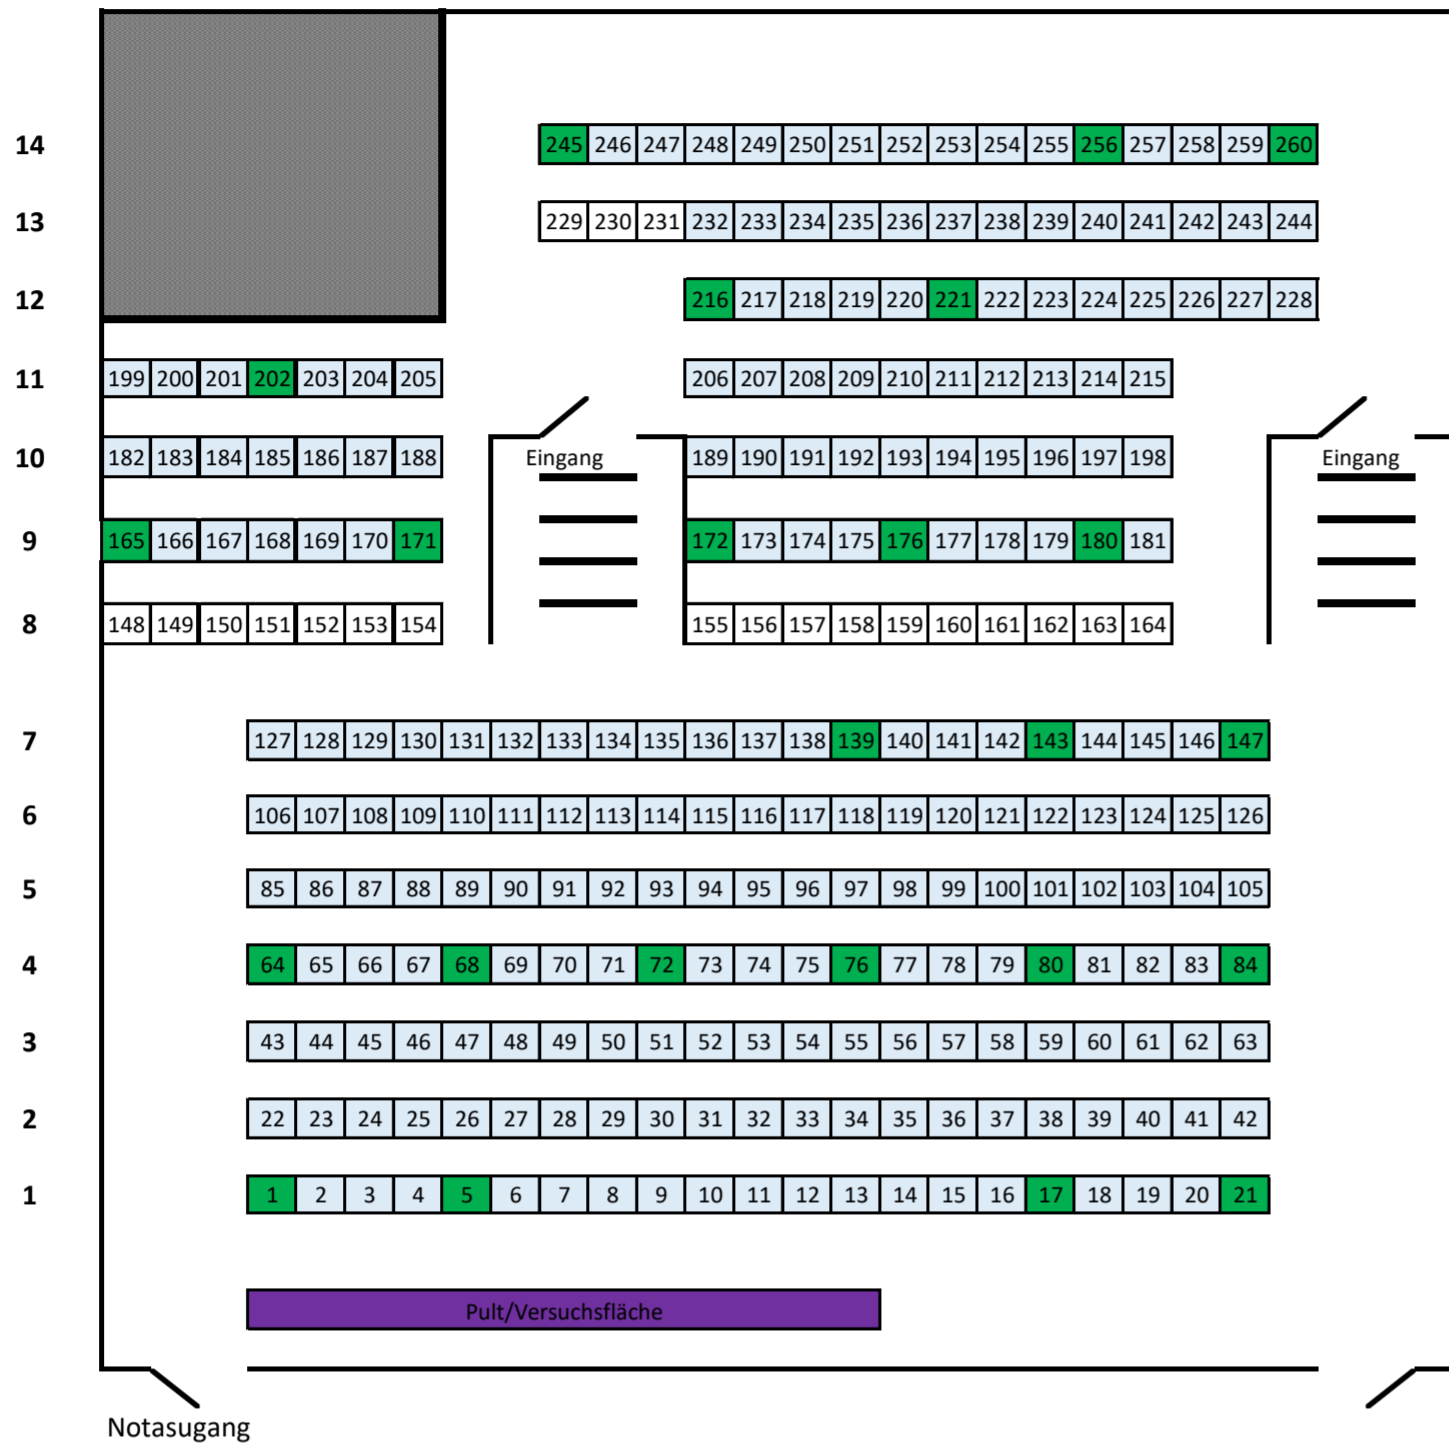

OHP 8, R. 233 Großer Hörsaal

Reihe

Anzahl Sitzplätze/Reihe	
R	C
16	3
16	
13	2
17	1
17	
17	5
17	
21	3
21	
21	
21	6
21	
21	
21	4
Summe	260
	24

Legende

hellblau	Sitz mit Tisch
weiß	Sitz ohne Tisch
orange	Rollstuhl
lila	Pult

Stand 22.06.2020

Bei Bedarf: Zusatzinformation

R	Reguläre Anzahl
C	coronabedingte Anzahl

Daten zum Raum

Gebäude:	OHP 8
Raumnummer:	R. 233
Raumname:	Großer Hörsaal
Anzahl Sitzplätze regulär:	260
Quadratmeter:	224,83

CORONA	
Anzahl Plätze:	24

Tischgröße	
Tiefe:	32 cm
Breite:	durchgängige Platte