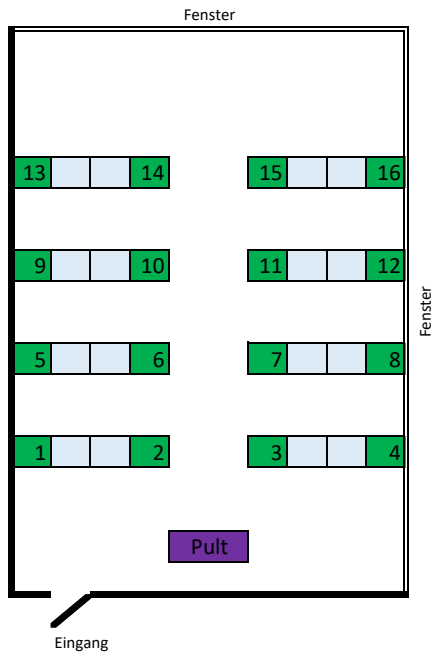

# OS62 - Raum 221

Anzahl Sitzplätze/Reihe		
R	C	
		4
		4
		4
		4
<b>Summe</b>	<b>0</b>	<b>16</b>

## Legende

hellblau	Sitz mit Tisch
weiß	Sitz ohne Tisch
orange	Rollstuhl
	Pult
Stand	12.06.2020

## Daten zum Raum

Gebäude:	OS62
Raumnummer:	R.221
Raumname:	Medienraum
Anzahl Sitzplätze regulär:	40
Quadratmeter:	80

<b>CORONA</b>	
Anzahl Plätze:	16

<b>Tischgröße</b>	
Tiefe:	60cm
Breite:	140cm