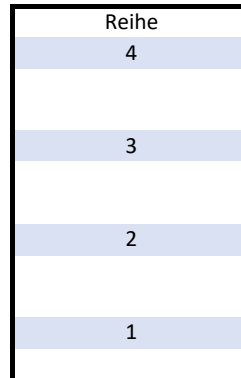

# OS62 - Raum 221

Anzahl Sitzplätze/Reihe		
R	C	
		4
		4
		4
		4
<b>Summe</b>	<b>0</b>	<b>16</b>

## Legende

hellblau	Sitz mit Tisch
weiß	Sitz ohne Tisch
orange	Rollstuhl
	Pult
Stand	12.06.2020