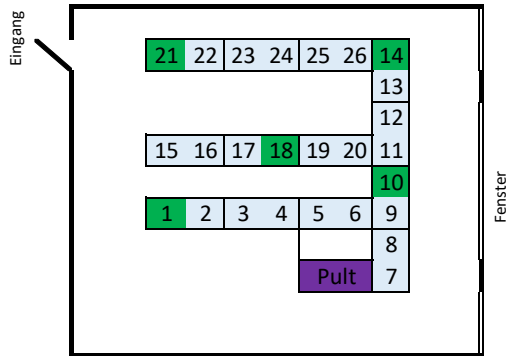

OS 62, R. 316

Anzahl Sitzplätze/Reihe		
	R	C
	26	5
Summe	26	5

Notausgang

Legende

hellblau	Sitz mit Tisch
weiß	Sitz ohne Tisch
orange	Rollstuhl
Pult	

Stand 09.06.2020

Bei Bedarf: Zusatzinformation

R	Reguläre Anzahl
C	coronabedingte Anzahl

Daten zum Raum

Gebäude:	OS 62
Raumnummer:	R. 316
Raumname:	
Anzahl Sitzplätze regulär:	26
Quadratmeter:	58,98

CORONA	
Anzahl Plätze:	5

Tischgröße	
Tiefe:	50cm
Breite:	130cm