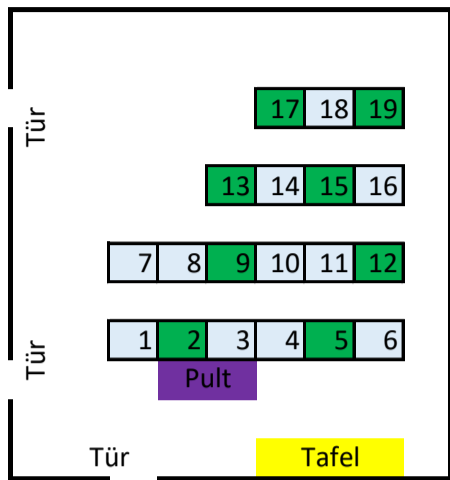

WSP7 - R. 212a

Reihe
4
3
2
1

Anzahl Sitzplätze/Reihe	
R	C
3	2
4	2
6	2
6	2
Summe	19
	8

Legende

Fenster
Eingang
Notausgang

hellblau	Sitz mit Tisch
weiß	Sitz ohne Tisch
orange	Rollstuhl
Pult	

Stand 22.06.2020

Bei Bedarf: Zusatzinformation

R	Reguläre Anzahl
C	coronabedingte Anzahl

Daten zum Raum

Gebäude:	WSP7
Raumnummer:	212a
Raumname:	Multimedialabor
Anzahl Sitzplätze regulär:	19
Quadratmeter:	

CORONA
Anzahl Plätze: 8

Tischgröße
Länge:
Breite: