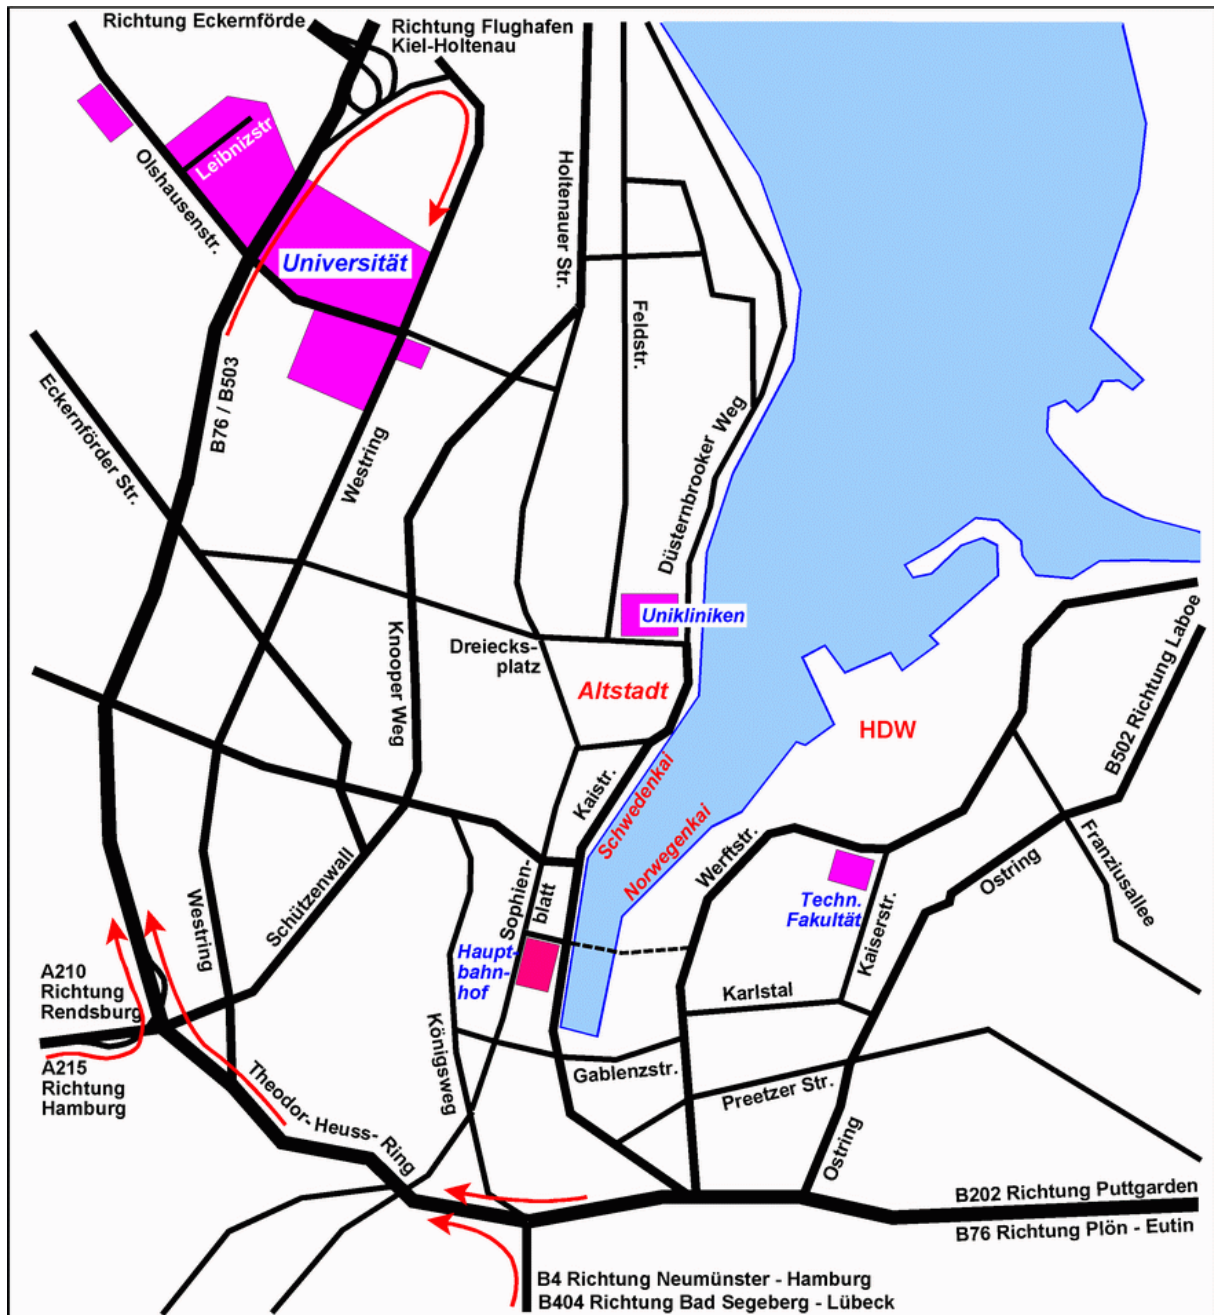

Anfahrtbeschreibung / Access route

Institut für Phytopathologie
Agrar- und Ernährungswissenschaftliche Fakultät
Christian-Albrechts-Universität Kiel
Hermann-Rodewald-Str. 9
D-24118 Kiel

**Christian-Albrechts-Universität Kiel, Institut Phytopathologie, Herrmann-Rodewald-Str. 9, D-24118 Kiel
1., 3., 5. Stock**

Westring Richtung Olshausenstraße einbiegen, an Uni-Hochhaus (blaues Gebäude) Pforte einbiegen = Herrmann-Rodewald-Strasse