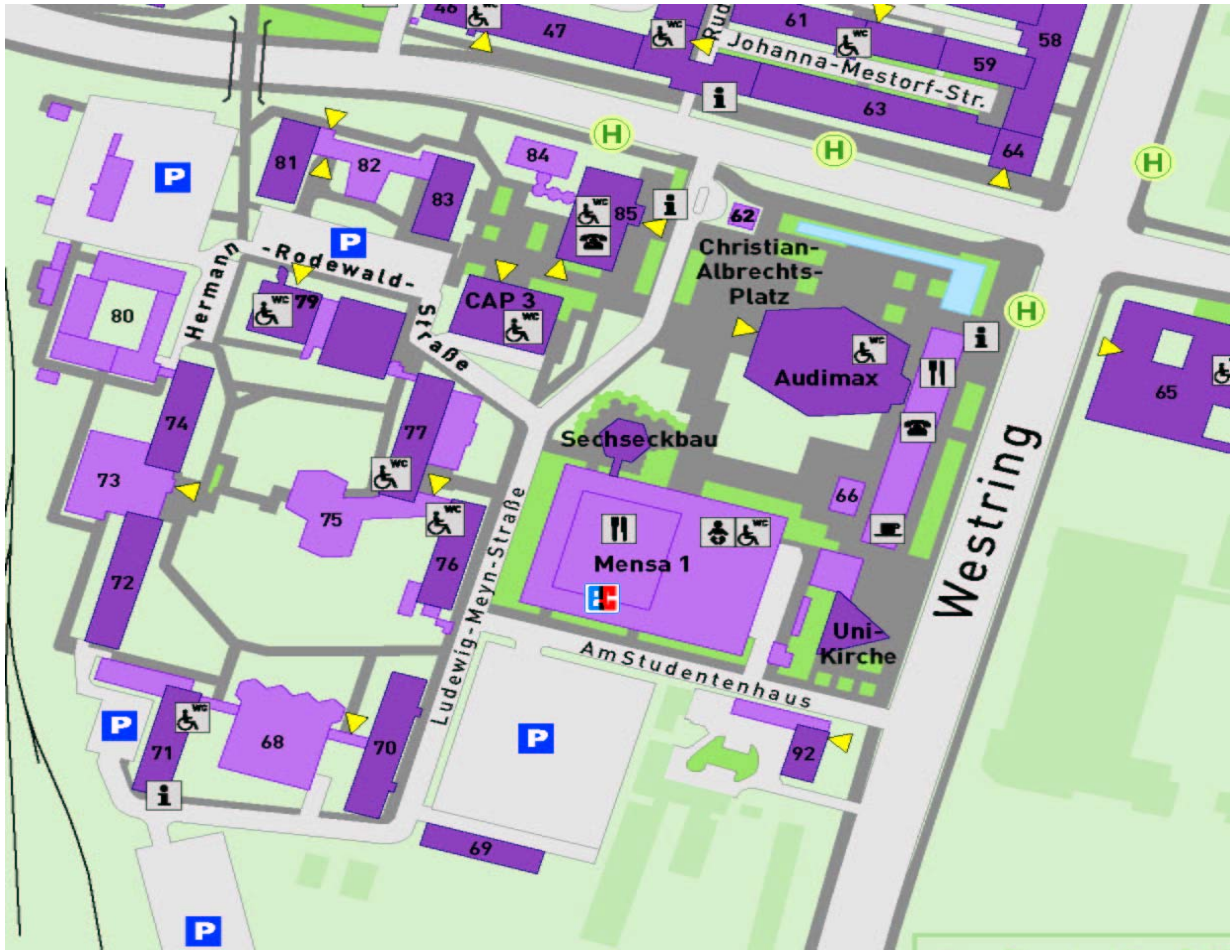

Anfahrtbeschreibung / Access route

Institut für Phytopathologie
Agrar- und Ernährungswissenschaftliche Fakultät
Christian-Albrechts-Universität Kiel
Hermann-Rodewald-Str. 9
D-24118 Kiel

**Christian-Albrechts-Universität Kiel, Institut Phytopathologie, Herrmann-Rodewald-Str. 9, D-24118 Kiel
1., 3., 5. Stock**

Westring Richtung Olshausenstraße einbiegen, an Uni-Hochhaus (blaues Gebäude) Pforte einbiegen = Herrmann-Rodewald-Strasse