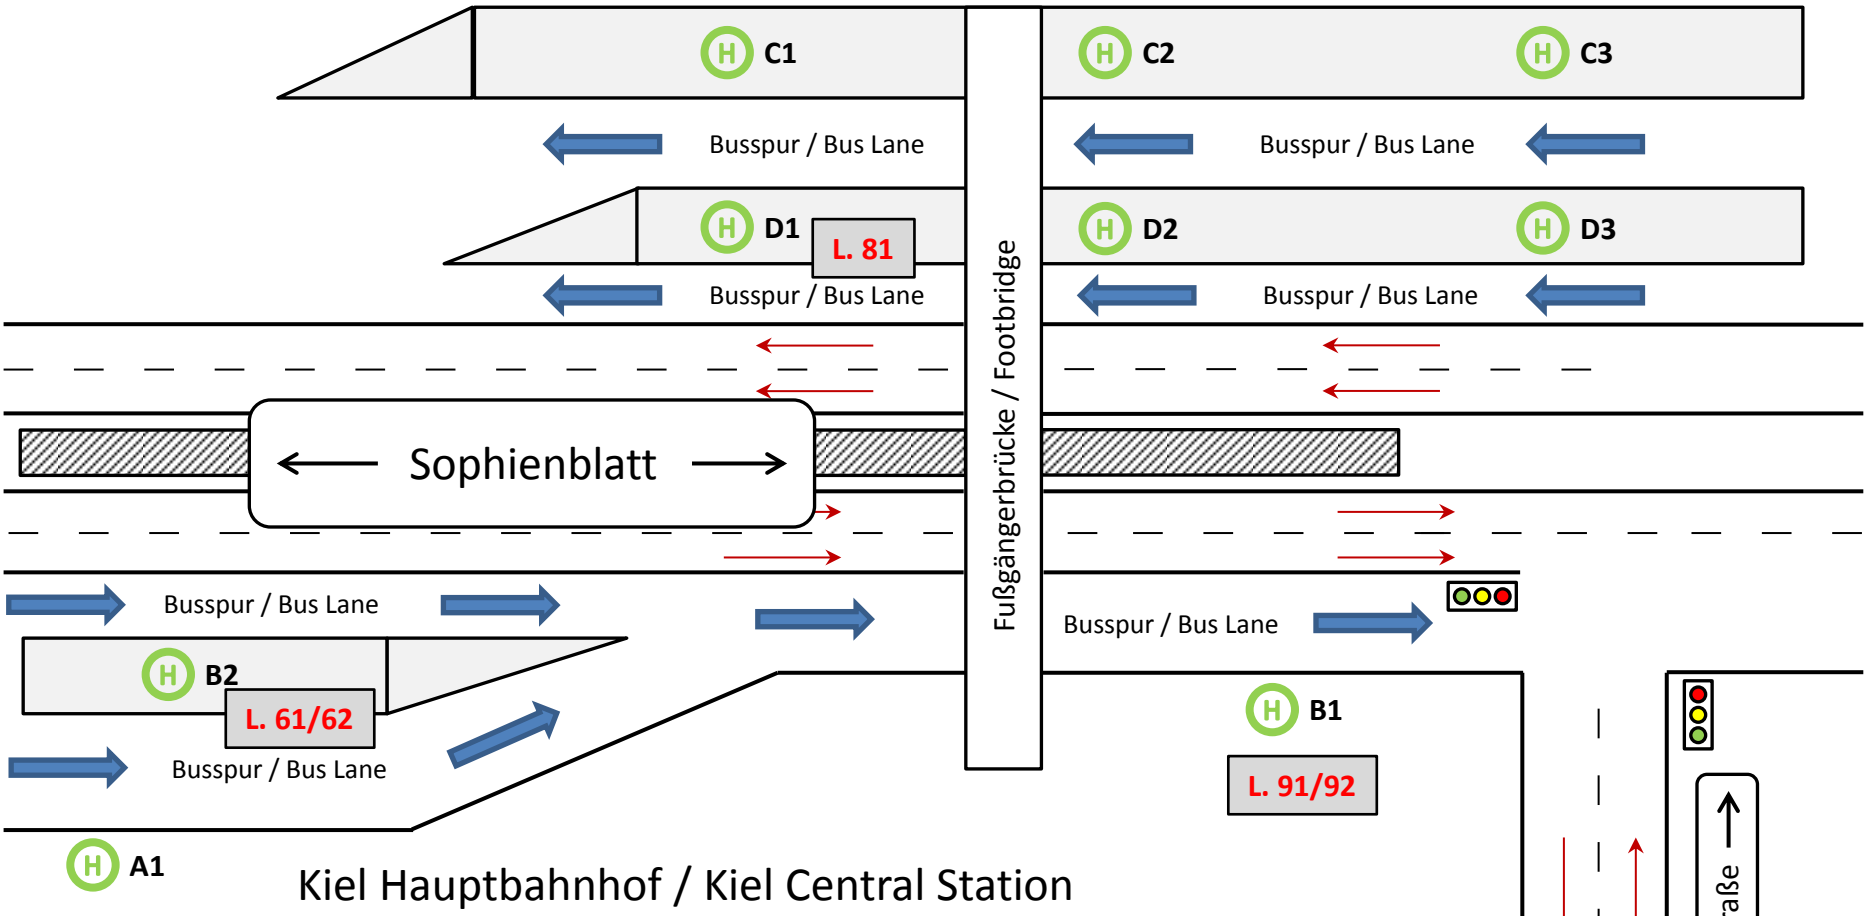

# Schematic Map of the Bus Terminal at Kiel Central Station

- (H) = Bushaltestelle / Bus Stop**
- B2: Linie/Line 61 – Suchsdorf (üb. Universität)**
  - B2: Linie/Line 62 – Projensdorf (üb. Universität)**
  - D1: Linie/Line 81 – Botanischer Garten (üb. Universität)**
  - B1: Linie/Line 91 – Holtenau – Friedrichsort**
  - B1: Linie/Line 92 – Wik, Hertastraße**