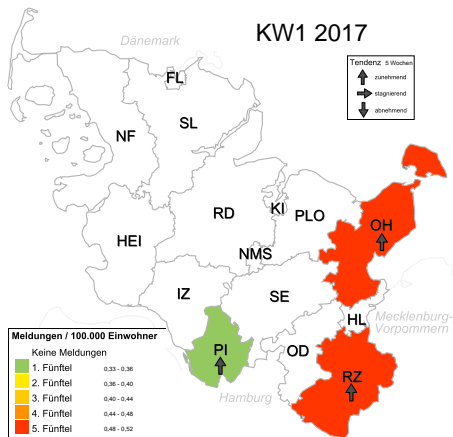

# FLUSH: Giardiasis-IfSG-Meldungen für Schleswig-Holstein

## Geographische Information

### Meldedaten 1. Woche 2017

### Meldedaten, kumulativ ab 50. Woche 2016

| Landkreis                  | Inzidenz    | Anzahl   | Rel. Risiko |
|----------------------------|-------------|----------|-------------|
| Herzogtum Lauenburg (RZ)   | 0,52        | 1        | 6,906       |
| Ostholstein (OH)           | 0,50        | 1        | 6,662       |
| Pinneberg (PI)             | 0,33        | 1        | 4,149       |
| Stormarn (OD)              | -           | -        | -           |
| Steinburg (IZ)             | -           | -        | -           |
| Segeberg (SE)              | -           | -        | -           |
| Schleswig-Flensburg (SL)   | -           | -        | -           |
| Rendsburg-Eckernförde (RD) | -           | -        | -           |
| Plön (PLO)                 | -           | -        | -           |
| Nordfriesland (NF)         | -           | -        | -           |
| Neumünster (NMS)           | -           | -        | -           |
| Lübeck (HL)                | -           | -        | -           |
| Kiel (KI)                  | -           | -        | -           |
| Flensburg (FL)             | -           | -        | -           |
| Dithmarschen (HEI)         | -           | -        | -           |
| <b>Schleswig-Holstein</b>  | <b>0,10</b> | <b>3</b> | <b>-</b>    |