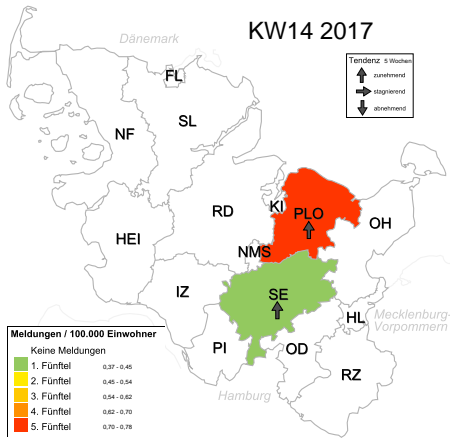

# FLUSH: Giardiasis-IfSG-Meldungen für Schleswig-Holstein

## Geographische Information

### Meldedaten 14. Woche 2017

### Meldedaten, kumulativ ab 11. Woche 2017

| Landkreis                  | Inzidenz    | Anzahl   | Rel. Risiko |
|----------------------------|-------------|----------|-------------|
| Plön (PLO)                 | 0,78        | 1        | 21,281      |
| Segeberg (SE)              | 0,37        | 1        | 9,687       |
| Stormarn (OD)              | -           | -        | -           |
| Steinburg (IZ)             | -           | -        | -           |
| Schleswig-Flensburg (SL)   | -           | -        | -           |
| Rendsburg-Eckernförde (RD) | -           | -        | -           |
| Pinneberg (PI)             | -           | -        | -           |
| Ostholstein (OH)           | -           | -        | -           |
| Nordfriesland (NF)         | -           | -        | -           |
| Neumünster (NMS)           | -           | -        | -           |
| Lübeck (HL)                | -           | -        | -           |
| Kiel (KI)                  | -           | -        | -           |
| Herzogtum Lauenburg (RZ)   | -           | -        | -           |
| Flensburg (FL)             | -           | -        | -           |
| Dithmarschen (HEI)         | -           | -        | -           |
| <b>Schleswig-Holstein</b>  | <b>0,07</b> | <b>2</b> | <b>-</b>    |