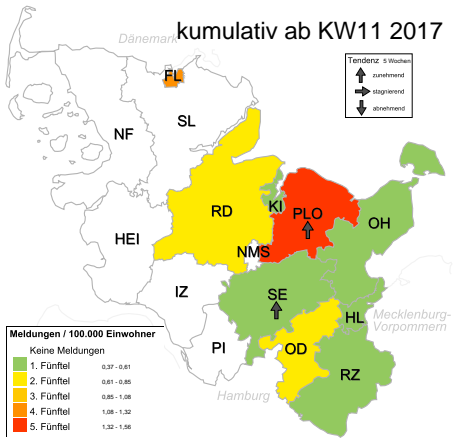

# FLUSH: Giardiasis-IfSG-Meldungen für Schleswig-Holstein

## Geographische Information

### Meldedaten 14. Woche 2017

### Meldedaten, kumulativ ab 11. Woche 2017

| Landkreis                  | Inzidenz    | Anzahl   | Rel. Risiko |
|----------------------------|-------------|----------|-------------|
| Plön (PLO)                 | 0,78        | 1        | 21,281      |
| Segeberg (SE)              | 0,37        | 1        | 9,687       |
| Stormarn (OD)              | -           | -        | -           |
| Steinburg (IZ)             | -           | -        | -           |
| Schleswig-Flensburg (SL)   | -           | -        | -           |
| Rendsburg-Eckernförde (RD) | -           | -        | -           |
| Pinneberg (PI)             | -           | -        | -           |
| Ostholstein (OH)           | -           | -        | -           |
| Nordfriesland (NF)         | -           | -        | -           |
| Neumünster (NMS)           | -           | -        | -           |
| Lübeck (HL)                | -           | -        | -           |
| Kiel (KI)                  | -           | -        | -           |
| Herzogtum Lauenburg (RZ)   | -           | -        | -           |
| Flensburg (FL)             | -           | -        | -           |
| Dithmarschen (HEI)         | -           | -        | -           |
| <b>Schleswig-Holstein</b>  | <b>0,07</b> | <b>2</b> | <b>-</b>    |